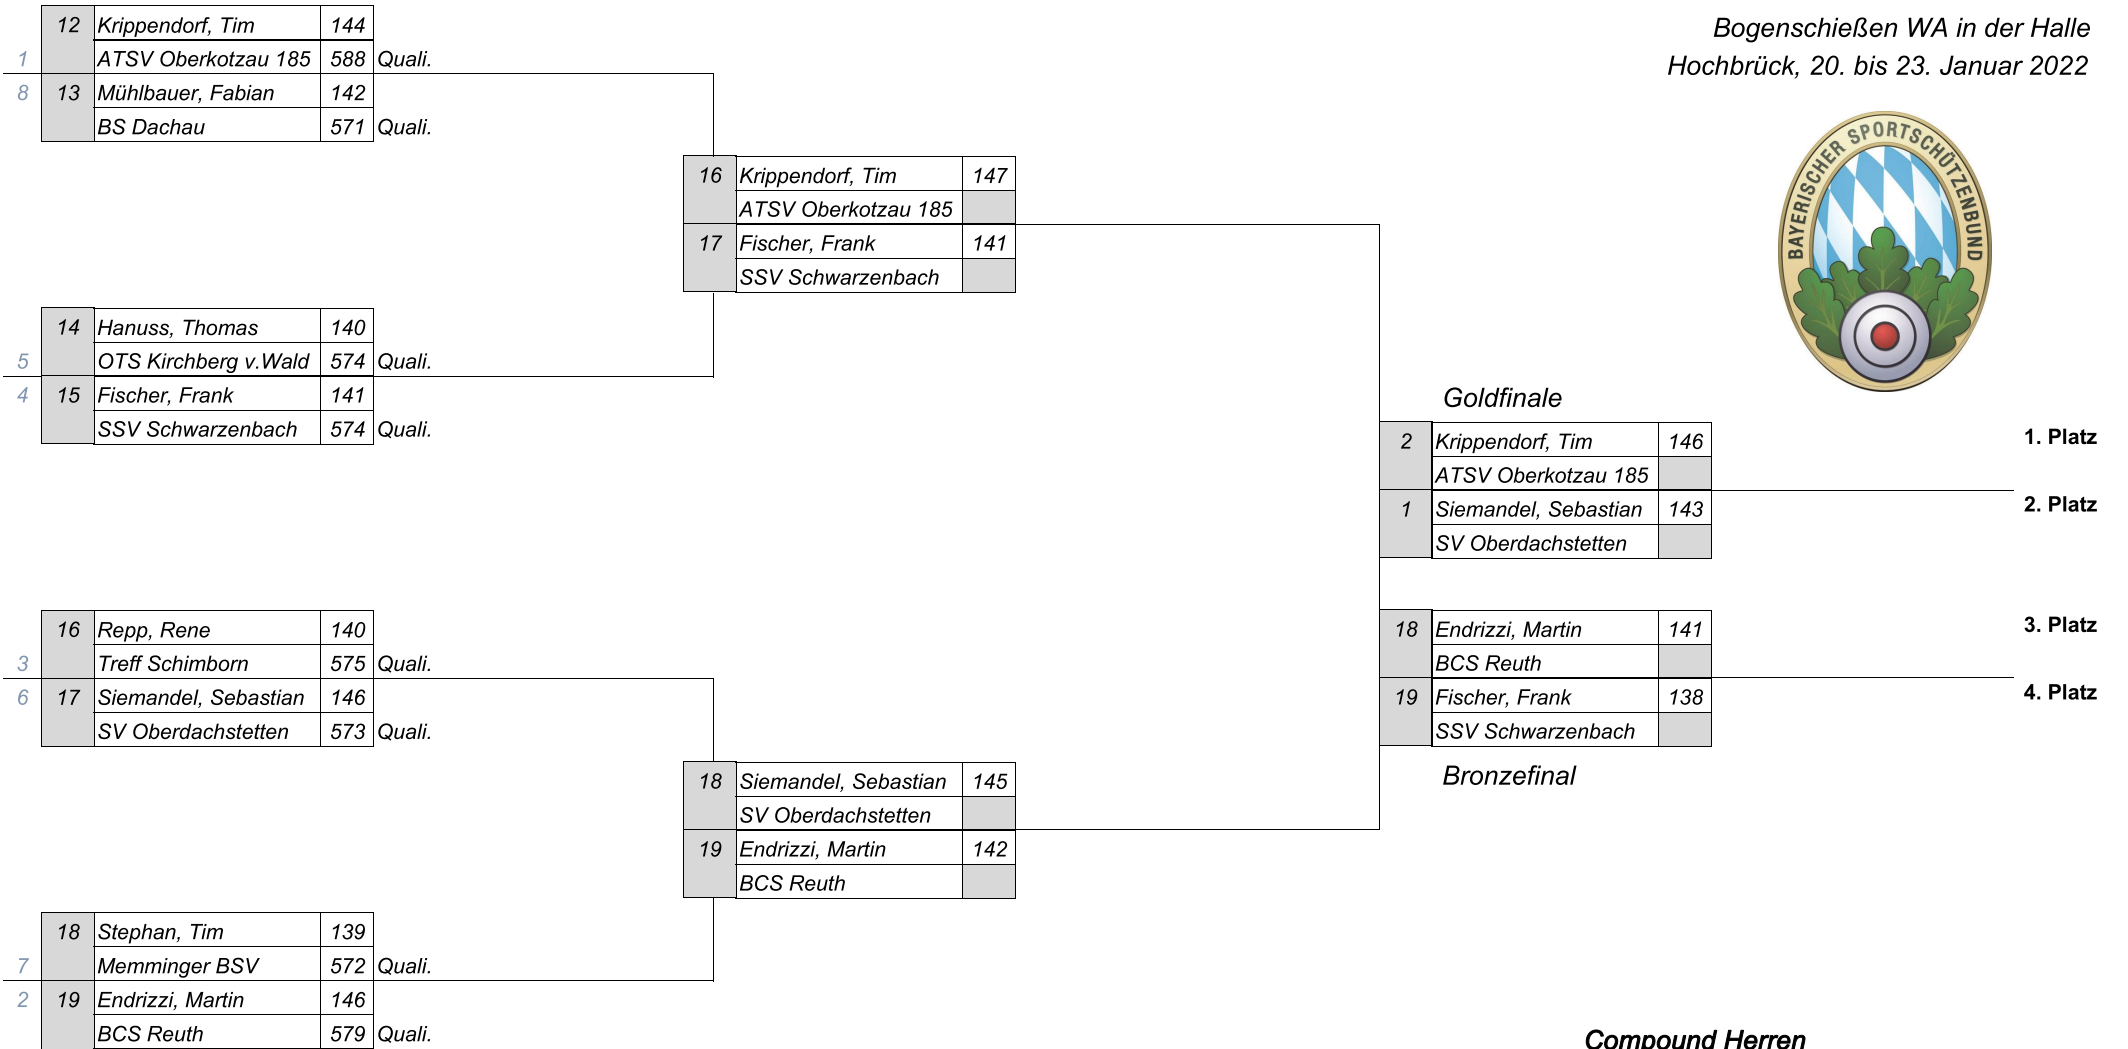

BAYERISCHER SPORTSCHÜTZENBUND
BAYERISCHE MEISTERSCHAFT Halle 2022

Bogenschießen WA in der Halle
Hochbrück, 20. bis 23. Januar 2022