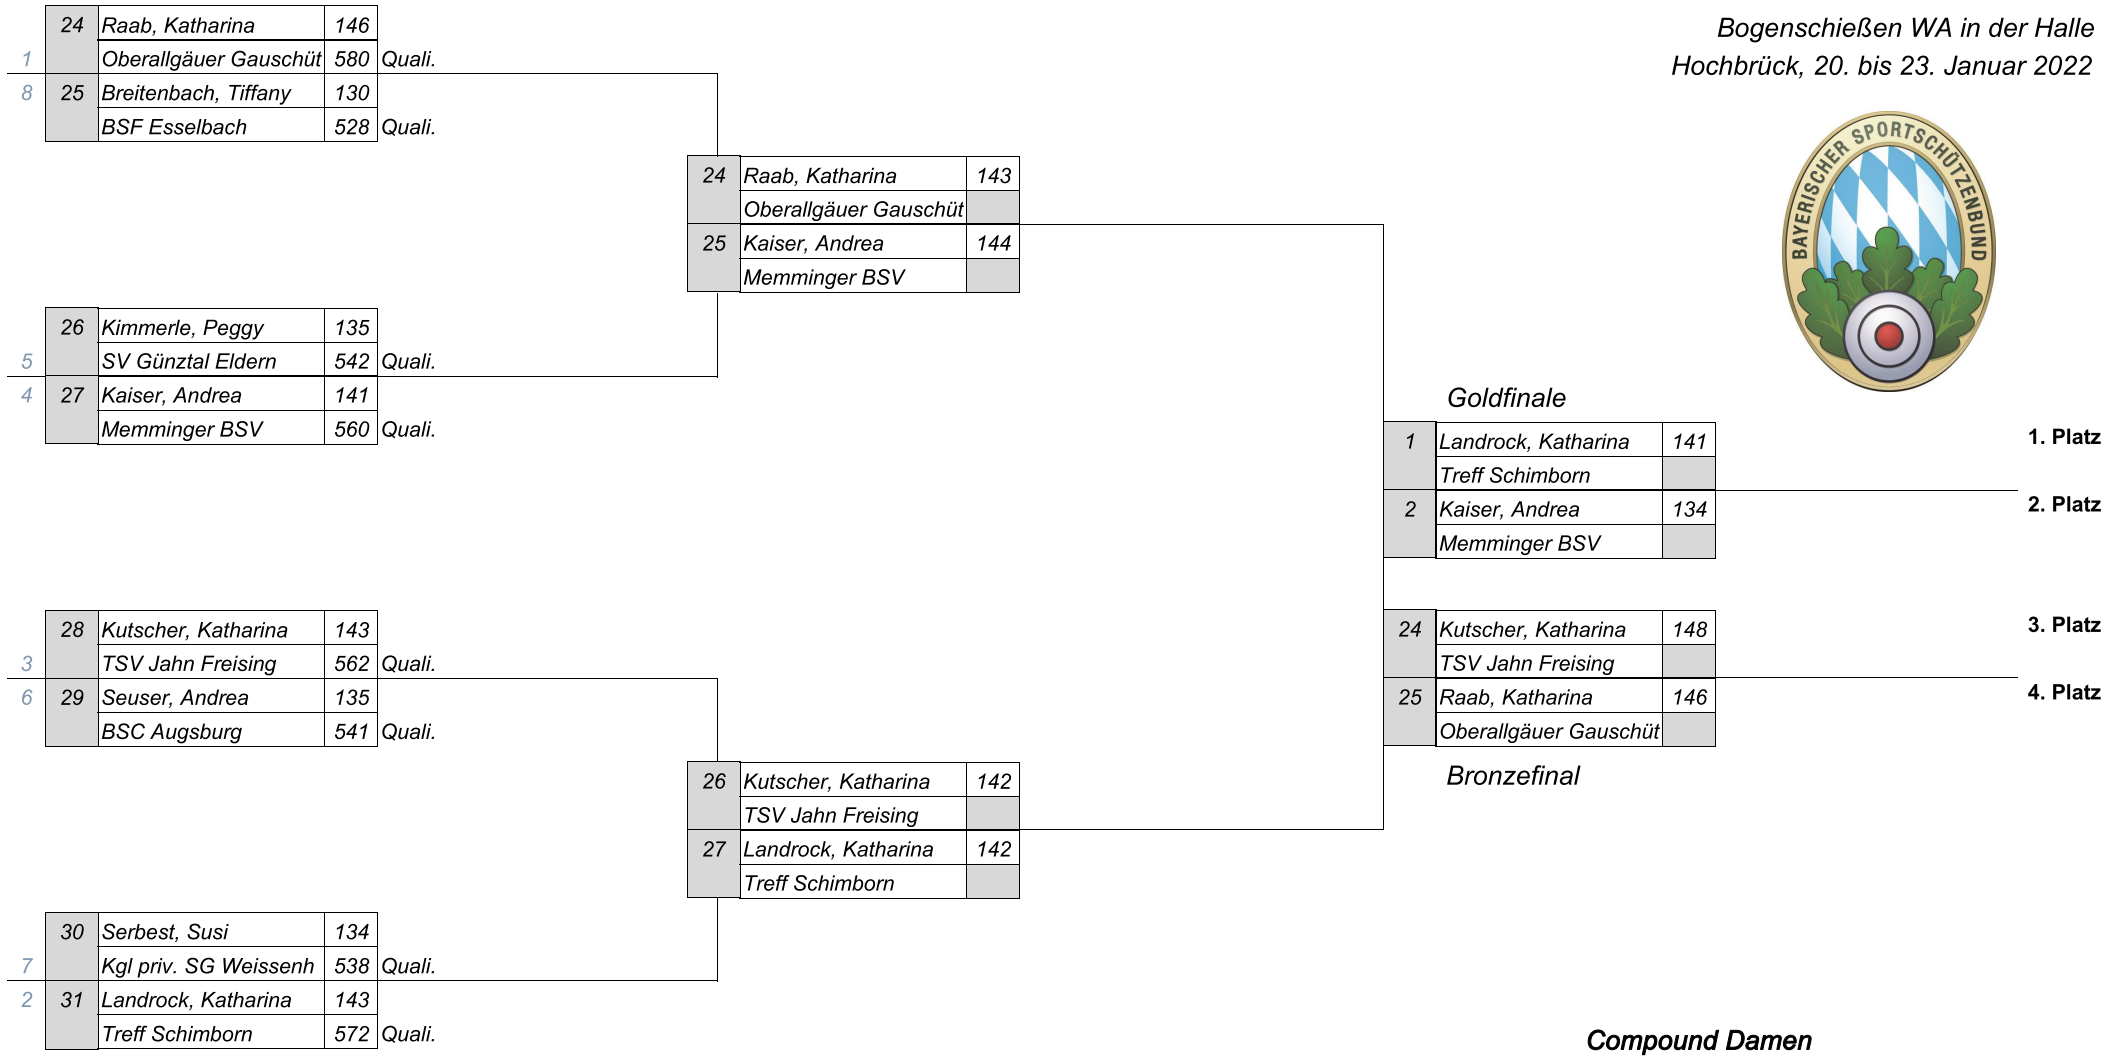

BAYERISCHER SPORTSCHÜTZENBUND
BAYERISCHE MEISTERSCHAFT Halle 2022

Bogenschießen WA in der Halle
Hochbrück, 20. bis 23. Januar 2022

- **1. Platz**
- **2. Platz**
- **3. Platz**
- **4. Platz**